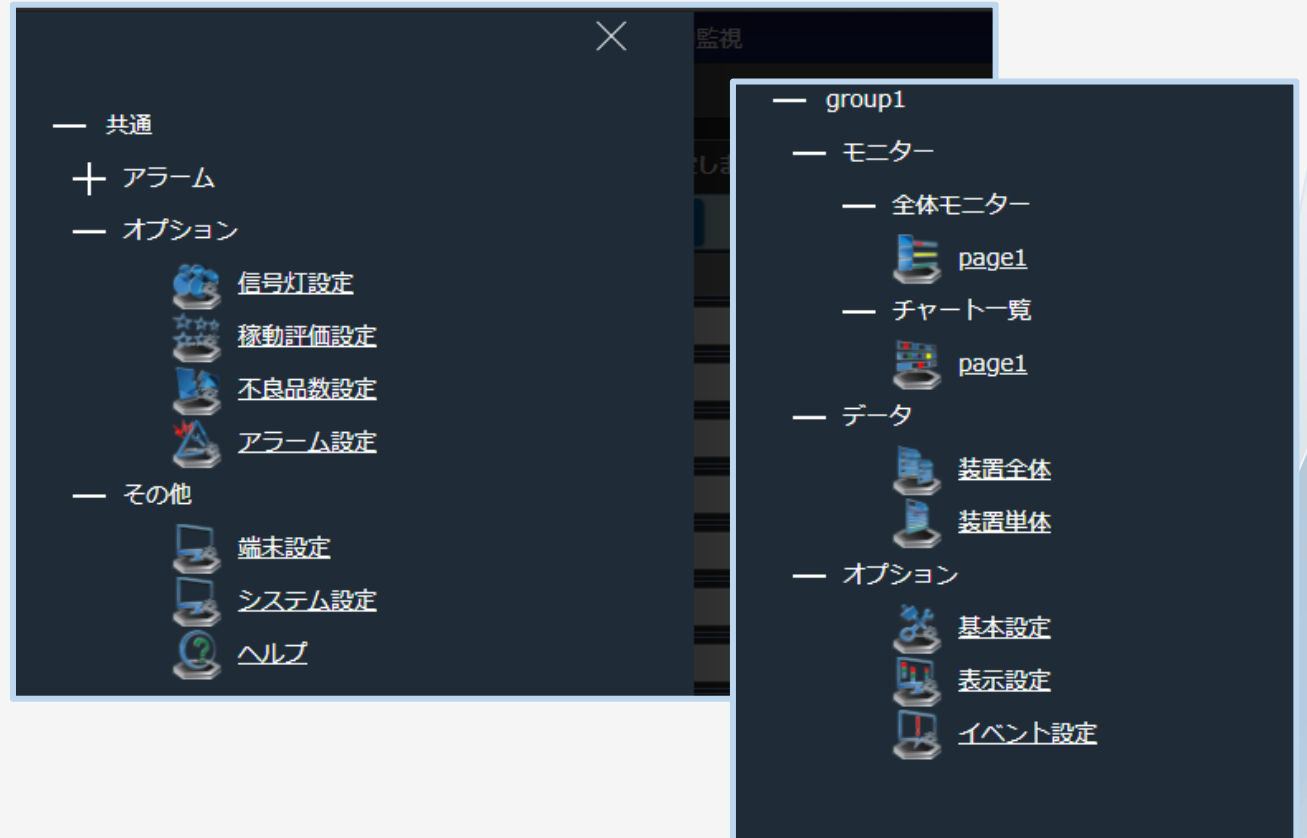

Flex Signal

2021年 09月

Version 11

アップデート内容

- 機能 1
稼動状況グラフに稼動時間・生産数のグラフ追加による
分析力向上
- 機能 2
MENU選択のレイアウト変更による視認性・操作性の
向上
- 機能 3
CSVファイルのフォーマット種類増加によるBIツールとの
連携力向上

機能 1

稼働状況グラフに、稼働時間と生産数の月毎(年毎)の集計グラフの表示が可能となります。月末までの稼働時間、生産数を確認することができます。また、目標値を設定することにより、目標まであとどれくらい稼働(生産)が必要なのかを確認することができます。

対象パッケージソフト

Flex Signal

・基本パッケージ

【 イメージ図及び詳細 】

機能 2

MENUのレイアウトを変更しました。
従来のグループ毎にMENUを切り替える操作が必要なくなり、閲覧したい画面を容易に選択できるようになりました。

対象パッケージソフト

Flex Signal

・基本パッケージ

【 イメージ図及び詳細 】

機能 3

統計情報・信号情報のCSVが出力可能となりました。
今までの設備毎のCSVではなく、設備全体をまとめたCSVが出力可能となり、BIツールの連携や、マクロでの必要情報の抽出を簡単にすることができます。

対象パッケージソフト

Flex Signal
・基本パッケージ

【 イメージ図及び詳細 】

0秒 0回 0秒