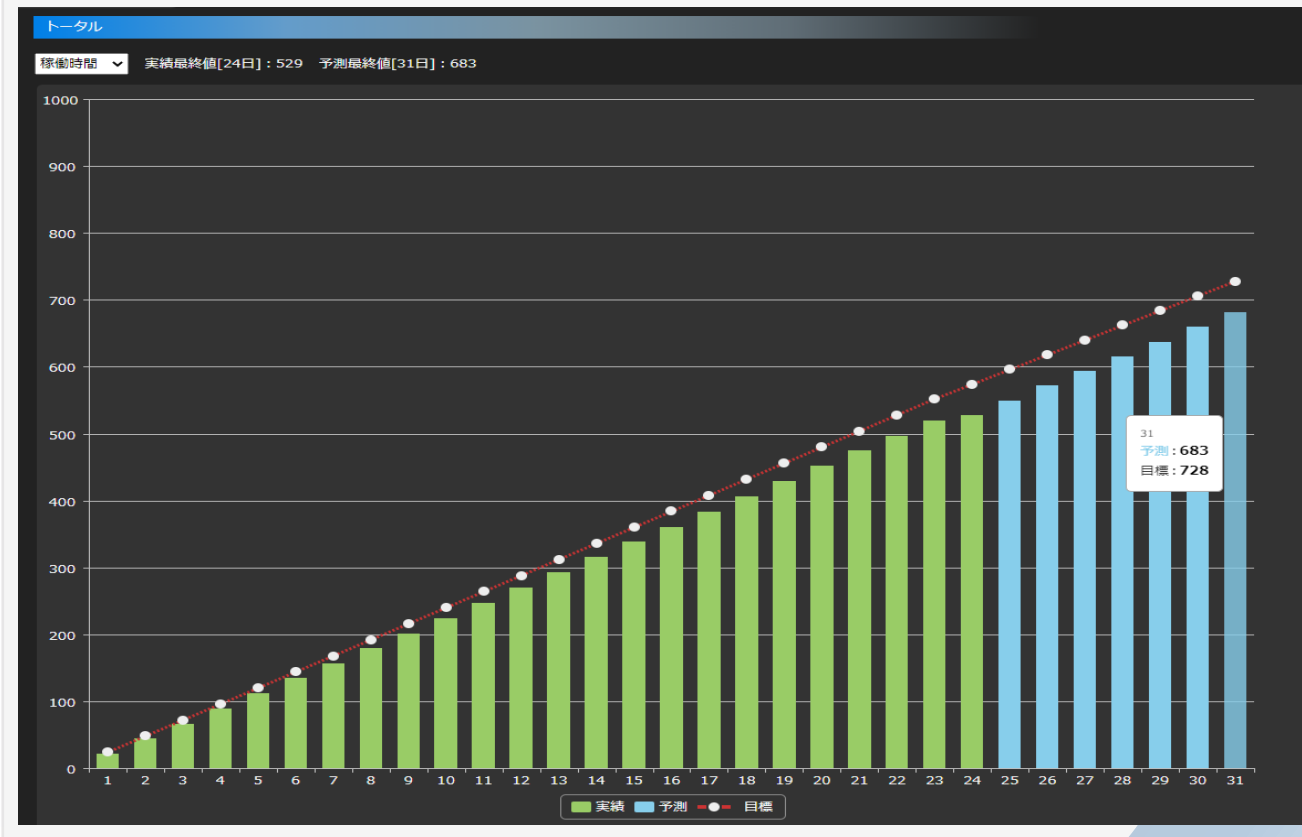

Flex Signal

2021年 09月

Version 11

アップデート内容

- 機能 1
稼動状況グラフに稼動時間・生産数のグラフ追加による
分析力向上
- 機能 2
MENU選択のレイアウト変更による視認性・操作性の
向上
- 機能 3
CSVファイルのフォーマット種類増加によるBIツールとの
連携力向上

機能 1

稼働状況グラフに、稼働時間と生産数の月毎(年毎)の集計グラフの表示が可能となります。月末までの稼働時間、生産数を確認することができます。また、目標値を設定することにより、目標まであとどれくらい稼働(生産)が必要なのかを確認することができます。

対象パッケージソフト

Flex Signal

・基本パッケージ

【 イメージ図及び詳細 】

機能 2

MENUのレイアウトを変更しました。
従来のグループ毎にMENUを切り替える操作が必要なくなり、閲覧したい画面を容易に選択できるようになりました。

対象パッケージソフト

Flex Signal

・基本パッケージ

【 イメージ図及び詳細 】

機能 3

統計情報・信号情報のCSVが出力可能となりました。
今までの設備毎のCSVではなく、設備全体をまとめたCSVが出力可能となり、BIツールの連携や、マクロでの必要情報の抽出を簡単にすることができます。

対象パッケージソフト

Flex Signal
・基本パッケージ

【 イメージ図及び詳細 】

0秒 0回 0秒